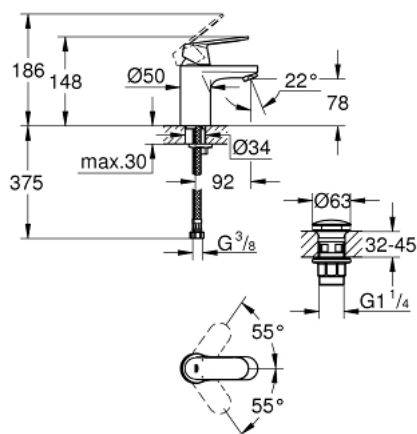

23 925 000 EUROSMART COSMOPOLITAN BATERIE LAVOAR MONOCOMANDĂ 1/2" MĂRIMEA S

DESCRIEREA PRODUSULUI

- instalare pe o singură gaură
- mâner din metal
- cartuş ceramic de 35 mm cu **GROHE SilkMove**
- limitator de debit reglabil
- reglare debit minim de aproximativ 2.5 l/min
- suprafață cromată **GROHE StarLight**
- sistem de instalare **GROHE FastFixation** cu suport de centrare
- aerator GROHE EcoJoy cu debit 5.7 l/min
- corp fără perforație pentru tijă, cu set de evacuare push-open 1 1/4"
- racorduri flexibile de conectare la apă
- limitator de temperatură opțional cu nr. de referință 46 375
- nivel de zgomot I în conformitate cu DIN 4109